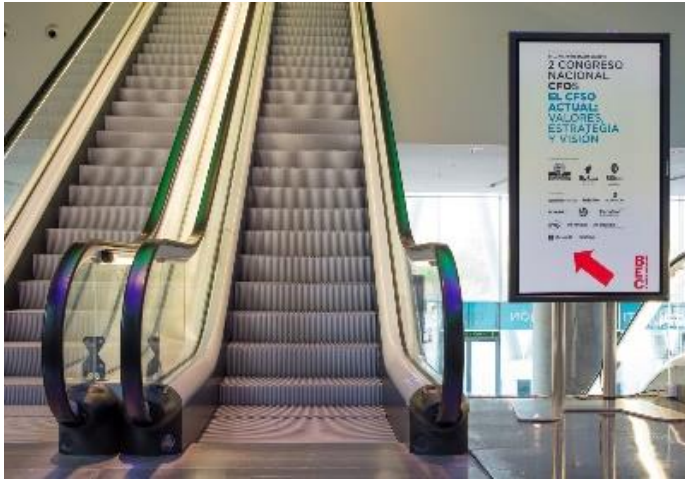

Su marca y mensaje visibles en diferentes ubicaciones del recinto en soporte de video

Proyección plasma

Su imagen o mensaje comercial presente en las pantallas de plasma ubicadas en diferentes posiciones del recinto.

Tamaño: diferentes tamaños según pantalla y formato (vertical u horizontal)

Localización: varias ubicaciones