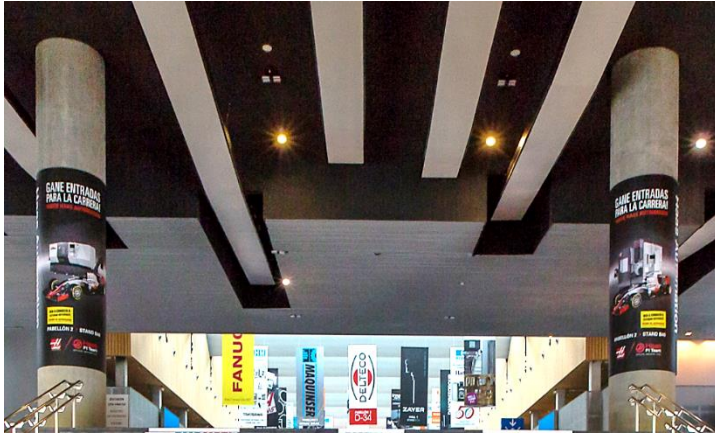

Su marca y mensaje visibles en la entrada principal del recinto

Lonas recubriendo columnas en la entrada principal

Las enormes columnas de acceso al recinto darán la bienvenida a los visitantes mostrando la marca y mensaje de su empresa.

Alto impacto por sus dimensiones, ubicación y exclusividad.

Tamaño: 5m x 5,5 m de perímetro

Localización:
Hall principal.