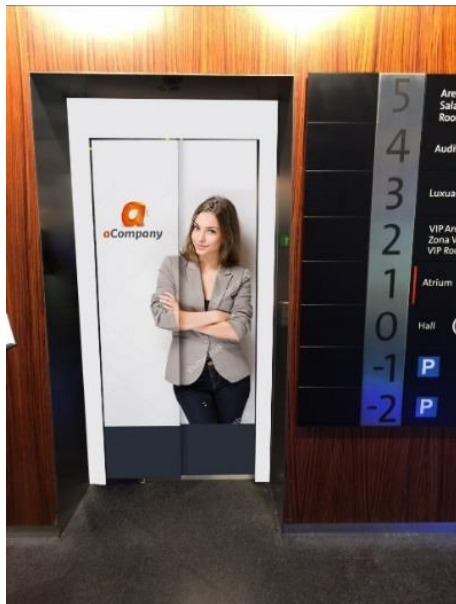

Vinilo en puertas ascensor

Promocione su marca en los ascensores. Los visitantes verán su marca tanto en las puertas exteriores del nivel de acceso al lugar de celebración como en el interior de la cabina.

Adicionalmente se puede contratar la rotulación de las puertas exteriores de los niveles de parking.

Tamaño: puertas del ascensor

Localización: entrada principal y pasillo central (atrio)